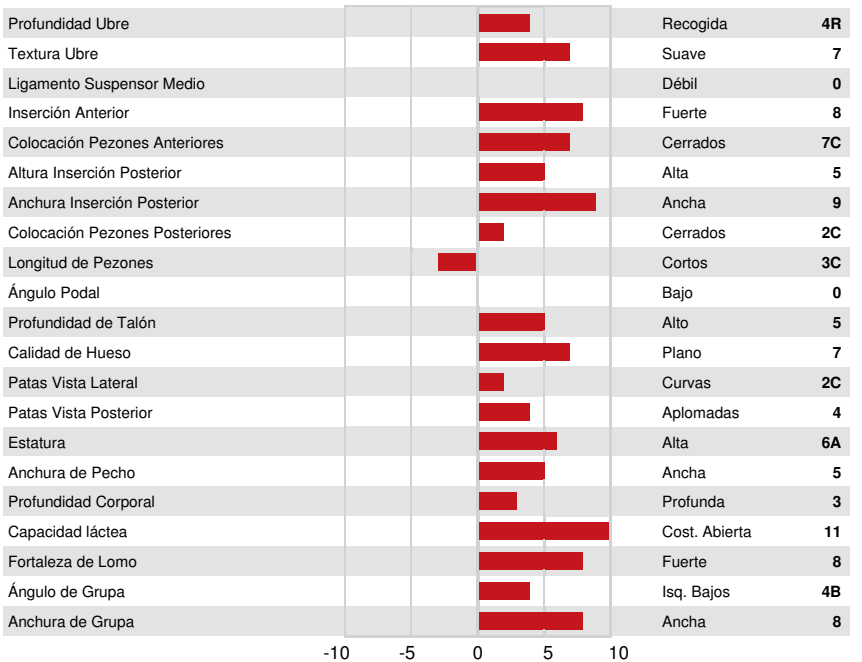

SANDY-VALLEY R CONWAY
PROGENESIS ZAZZLE PAPRIKA VG-87-3YR-CAN
PEAK ZAZZLE
PROGENESIS MILKTIME PINTO VG-88-5YR-CAN 1*
STE ODILE MILKTIME
PROGENESIS SUPERHERO PORTNEUF VG-85-4YR-CAN 2*

GPA LPI +3791 PRO$ 2591

DPF MFF RDF BLF CNF BYF MWF CVF HH1F HH2F HH3F HH4F HH5F HH6F HCDF HMWF

Num.Reg #: HOCANM14226978 aAa: 243165 DMS:
Nacimiento: 01/05/2022 Kappa Caseina: BB Beta Caseina: A2A2

PRODUCCION		G Rebaños	G Hijas	82% Rep.	GPA 24* APR				
Leche kg	1616	Grasa kg	120	Grasa %	+0.47	Proteína kg	82	Proteína %	+0.21
Eficiencia de Conversión	98	RMC	96	Eficiencia Metano	106				

SALUD Y REPRODUCCIÓN		Immunity 98	
Vida en el Rebaño	100	Inmunidad crías	98
Células Somáticas	102	Facilidad de Parto	100
Fertilidad Hijas	98	Facilidad Parto de las Hijas	102
Cond. Corporal	99	Velocidad Ordeño	97
Resist. Mastitis.	103	Temperamento	100
Persistencia de la lactación	103	Resistencia a Enfermedades Metabólicas	105

TIPO	G Rebaños	G Hijas	78% Rep.	GPA 24* APR	
Tipo	12	Fortaleza Lechera	11		
Sistema Mamario	8	Grupa	9		
Patatas	8				

PROGENESIS ZAZZLE PAPRIKA
DAM